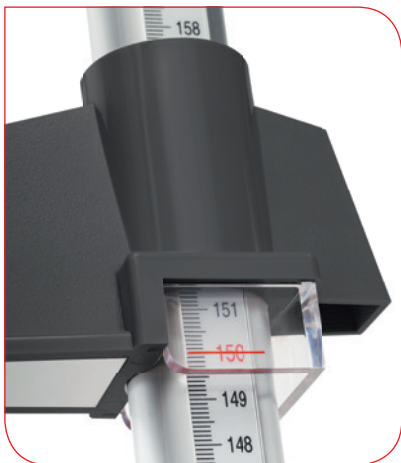

## 身長計

- 低重心で安定した設計。
- フランジ部分には曲がりにくいダイキャストを使用。
- 汚れが付きにくいアルマイト加工。
- メジャー部分はアルミを蒸着させたペット素材を使用。
- 測定台の脚は様々な床の形にフィットしやすい先細タイプ。

seca 227

seca 228

### 細部の素材にこだわった高品質な身長計。

Seca 227とseca 228は構成される細部の素材と測定精度に極限までこだわった高品質な身長計です。メジャー部分にはアルミを蒸着させ激しい温度差にも伸び縮みしづらくなっています。また測定者の立ち位置を決め易いフットプリントや測定時に寄りかかっても曲がりにくいダイキャストを支柱の根本に採用した100%日本市場の要求に答えた製品です。

#### 幼児用と大人用の2種類を用意。

細部の素材にまでこだわった高品質な身長計に160 cmまで測定可能なseca 227(幼児用)と200 cmまで測定可能なseca 228(大人用)の2種類をご用意しました。

#### ダブルメジャー採用で両サイドから読み取り可能。

アルミを蒸着させたベット素材のメジャー部分は激しい温度差にも耐え、伸び縮みしづらい構造です。また両サイドにメジャーがついているダブルメジャーの採用で左右どちらからでも測定値の読み取りが可能です。なめらかに動くヘッドプレートには測定値が見やすい透明の読み取り窓が付いていて正確な測定を実現します。

表示部には測定値を正確に読み取るための読み取り窓方式を採用。