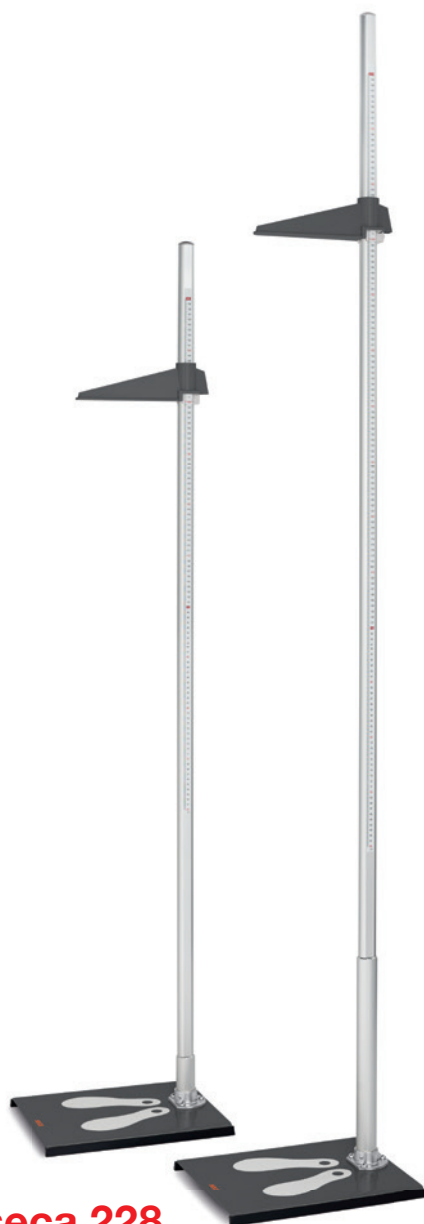

## 身長計

- 低重心で安定した設計。
- フランジ部分には曲がりにくいダイキャストを使用。
- 汚れが付きにくいアルマイト加工。
- メジャー部分はアルミを蒸着させたペット素材を使用。
- 測定台の脚は様々な床の形にフィットしやすい先細タイプ。

seca 227

seca 228

### 細部の素材にこだわった高品質な身長計。

Seca 227とseca 228は構成される細部の素材と測定精度に極限までこだわった高品質な身長計です。メジャー部分にはアルミを蒸着させ激しい温度差にも伸び縮みしづらくなっています。また測定者の立ち位置を決め易いフットプリントや測定時に寄りかかっても曲がりにくいダイキャストを支柱の根本に採用した100%日本市場の要求に答えた製品です。

#### 幼児用と大人用の2種類を用意。

細部の素材にまでこだわった高品質な身長計に160 cmまで測定可能なseca 227(幼児用)と200 cmまで測定可能なseca 228(大人用)の2種類をご用意しました。

#### ダブルメジャー採用で両サイドから読み取り可能。

アルミを蒸着させたベット素材のメジャー部分は激しい温度差にも耐え、伸び縮みしづらい構造です。また両サイドにメジャーがついているダブルメジャーの採用で左右どちらからでも測定値の読み取りが可能です。なめらかに動くヘッドプレートには測定値が見やすい透明の読み取り窓が付いていて正確な測定を実現します。

表示部には測定値を正確に読み取るための読み取り窓方式を採用。