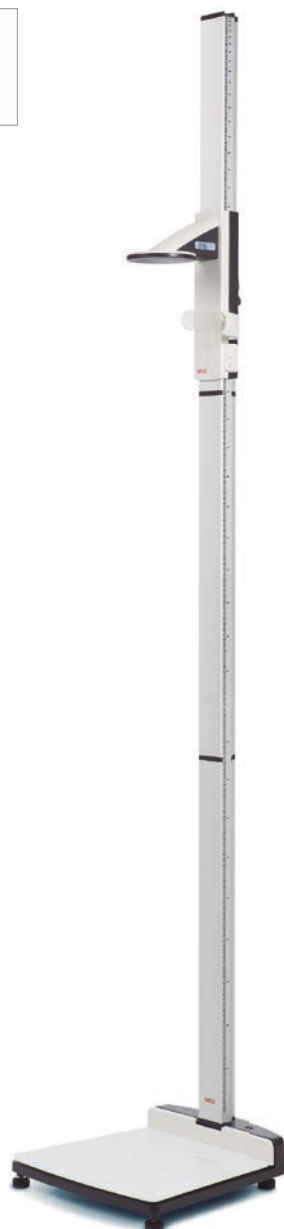

seca 274

デジタル身長計

3年間
保証対象製品

- 小さなお子様から大人まで幅広く測定できます
- より正確な測定の為、フランクフルト平面を考慮したアイラインポジショナーを採用
- 読み取り易いバックライト方式のLCDディスプレイ
- 強化ガラス製の安定感あふれる測定台を採用

seca 274 : 今までにない新しい高品質の身長計

Seca 274で身長を測定する誰もがその有益な機能性を実感するはずです。測定をより正確にするヒールポジションナーやフランクフルト平面を考慮したアイラインポジションナーは、今までにない正確な身長測定をお約束いたします。3つの太く頑丈な支柱からなる身長計は組み立ても非常に簡単で、清涼感あふれる強化ガラスの測定台はお手入れも簡単です。

安定性に優れた測定台 - 正確な計測をご提供

クリーニングが簡単な広くて低い滑りどめの付いた強化ガラス製の測定台に高品質のアルミニウムを使用した3つの支柱からなる身長計は抜群の安定感と安全性を提供します。また測定台の滑りどめ加工は濡れた足で乗っても滑りづらくなっています。

現場の要求を最大限考慮 - 日常業務を最大限簡便化

日常の計測業務のプロセスをどのように削減するのか、これは医療の身体測定フィールドにおいて最も大切な要素の一つです。デジタル身長計seca 274には、より簡単に踵を正確にポジショニングするヒールポジションナーやフランクフルト平面を考慮したアイラインポジションナーなどが装備されており、今までにない簡便、かつ正確な身長測定を可能にします。また測定範囲も30 cmから200 cmと広範囲に設定しており、1台で小さな子供から大人までの測定を可能にしています。

フランクフルト平面を考慮したアイラインポジションナーは頭の中心をしっかりと捉えることができます

読み取りやすいバックライト方式のディスプレイ

強化ガラス製の測定台に大きく中心を取りやすいヒールポジションナーを一体化させることにより正確な測定を可能にします

seca 274

テクニカルデータ

- 測定範囲 : 30 - 200 cm
- 表示単位 : 1 mm
- サイズ (W×H×D) : 434 × 2,194 × 466 mm
- 測定台サイズ (W×H×D) : 430 × 60 × 365 mm
- 重量 : 15 kg
- 電源 : 単三乾電池×4本
- 機能 : ホールド機能、自動電源オフ機能